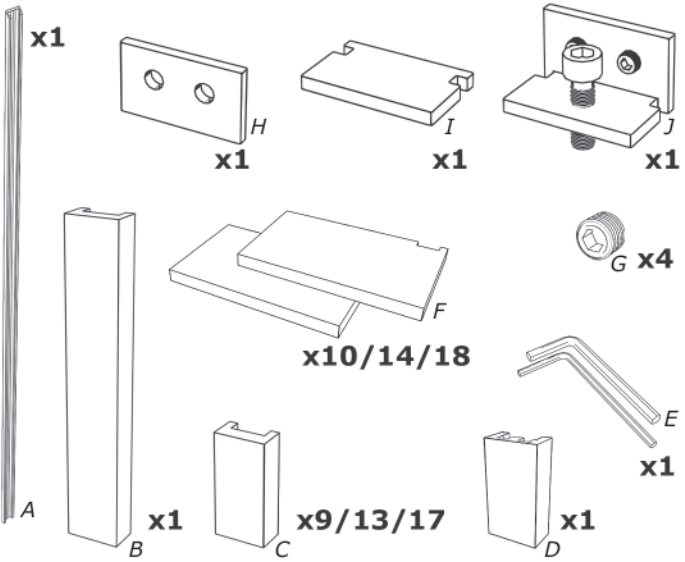

Monteringsanvisning

# Hyllserien BOKSTAV

Skrubar för montering av väggskena (A) ingår ej

Classic/Pocket/Media 5°