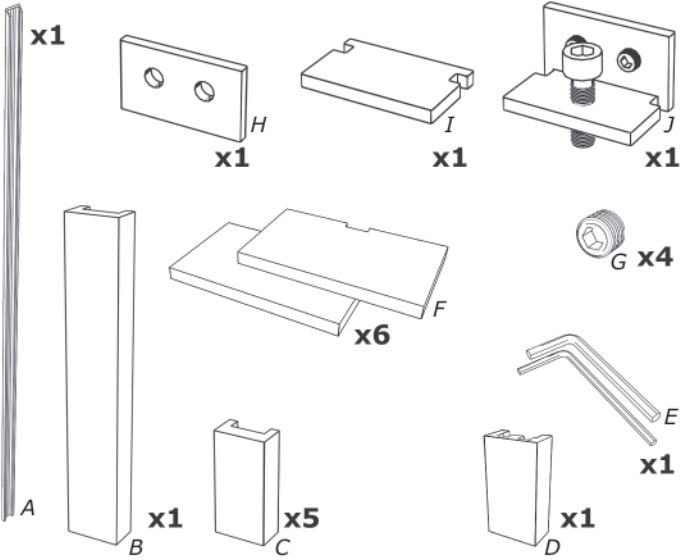

Monteringsanvisning

Hyllserien BOKSTAV

Skrudar för montering av väggskena (A) ingår ej

Classic/Pocket/Media Centro