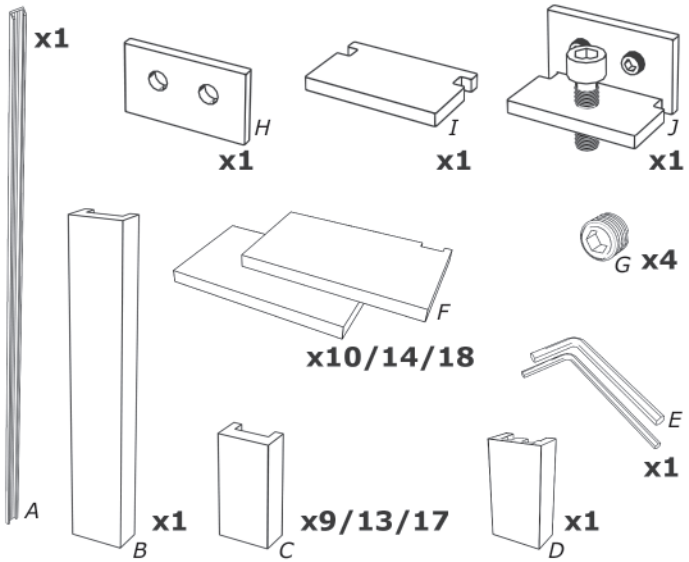

Monteringsanvisning

Hyllserien BOKSTAV

Skrudar för montering av väggskena (A) ingår ej

Classic/Pocket/Media 0°