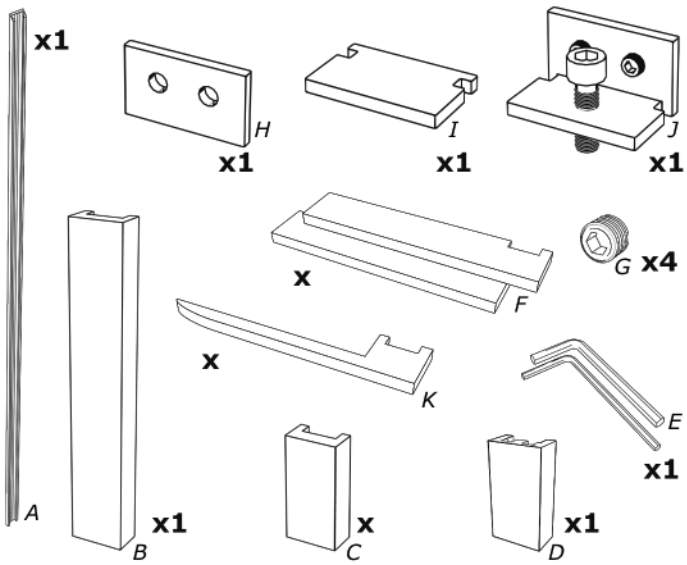

Monteringsanvisning
Hyllserien
FOCUS

Skrudar för montering av väggskena (A) ingår ej

Focus tidskriftsställ